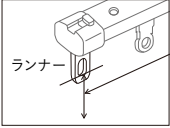

ORDER CHECK SHEET

オーダーチェックシート

*幅はランナーの端から端までのサイズをご記入ください。
*丈1は、ランナーの下端から床までのサイズをご記入ください。
*丈2は、ランナーの下端から窓枠外側までのサイズをご記入ください。

生地名

品番 カラー名

カーテン

スタイル 1.5倍ヒダ 2倍ヒダ ストレート カフェカーテン

取付フック 天井付け 正面付け

開き方 片開き(1枚) 両開き(2枚)

シェード

スタイル シングル ドラム式 / I型 [操作タイプ 左 右]
 ダブル ドラム式 / I型 [操作タイプ 表左・裏右 裏左・表右]

取付フック 天井付け 正面付け

ロールスクリーン

スタイル シングル
 チェーン式 [操作タイプ 左 右]

取付フック 天井付け 正面付け

*幅はランナーの端から端までのサイズをご記入ください。
*丈1は、ランナーの下端から床までのサイズをご記入ください。
*丈2は、ランナーの下端から窓枠外側までのサイズをご記入ください。