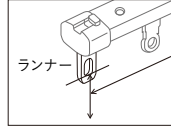

開き方 片開き(1枚) 両開き(2枚)

シェード

スタイル シングル ドラム式 / I型 [操作タイプ 左 右]
 ダブル ドラム式 / I型 [操作タイプ 表左・裏右 裏左・表右]

取付フック 天井付け 正面付け

ロールスクリーン

スタイル シングル
 チェーン式 [操作タイプ 左 右]

取付フック 天井付け 正面付け

*幅はランナーの端から端までのサイズをご記入ください。
*丈1は、ランナーの下端から床までのサイズをご記入ください。
*丈2は、ランナーの下端から窓枠外側までのサイズをご記入ください。