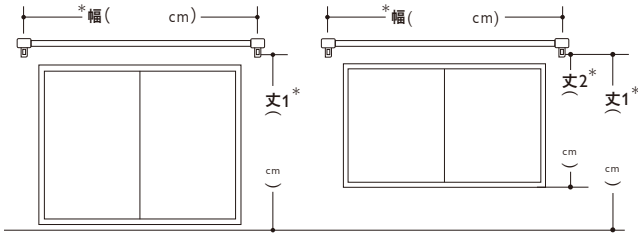

ORDER CHECK SHEET

オーダーチェックシート

*幅はランナーの端から端までのサイズをご記入ください。
*丈1は、ランナーの下端から床までのサイズをご記入ください。
*丈2は、ランナーの下端から窓枠外側までのサイズをご記入ください。

生地名

品番 カラー名

カーテン

スタイル 1.5倍ヒダ 2倍ヒダ ストレート カフェカーテン

取付フック 天井付け 正面付け

開き方 片開き(1枚) 両開き(2枚)

シェード

スタイル シングル ドラム式 / I型 [操作タイプ 左 右]
 ダブル ドラム式 / I型 [操作タイプ 表左・裏右 裏左・表右]

取付フック 天井付け 正面付け

ロールスクリーン

スタイル シングル
 チェーン式 [操作タイプ 左 右]

取付フック 天井付け 正面付け

*幅はランナーの端から端までのサイズをご記入ください。
*丈1は、ランナーの下端から床までのサイズをご記入ください。
*丈2は、ランナーの下端から窓枠外側までのサイズをご記入ください。

生地名

品番 カラー名

カーテン

スタイル 1.5倍ヒダ 2倍ヒダ ストレート カフェカーテン

取付フック 天井付け 正面付け

開き方 片開き(1枚) 両開き(2枚)

シェード

スタイル シングル ドラム式 / I型 [操作タイプ 左 右]
 ダブル ドラム式 / I型 [操作タイプ 表左・裏右 裏左・表右]