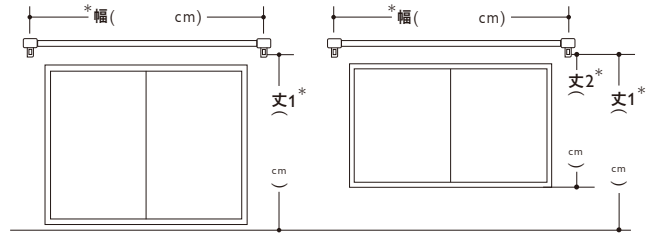

ORDER CHECK SHEET

オーダーチェックシート

*幅はランナーの端から端までのサイズをご記入ください。
*丈1は、ランナーの下端から床までのサイズをご記入ください。
*丈2は、ランナーの下端から窓枠外側までのサイズをご記入ください。

生地名

品番 カラー名

カーテン

スタイル 1.5倍ヒダ 2倍ヒダ ストレート カフェカーテン

取付フック 天井付け 正面付け

開き方 片開き(1枚) 両開き(2枚)

シェード

スタイル シングル ドラム式 / I型 [操作タイプ 左 右]
 ダブル ドラム式 / I型 [操作タイプ 表左・裏右 裏左・表右]

取付フック 天井付け 正面付け

ロールスクリーン

スタイル シングル
 チェーン式 [操作タイプ 左 右]

取付フック 天井付け 正面付け

*幅はランナーの端から端までのサイズをご記入ください。
*丈1は、ランナーの下端から床までのサイズをご記入ください。
*丈2は、ランナーの下端から窓枠外側までのサイズをご記入ください。

生地名

品番 カラー名

カーテン

スタイル 1.5倍ヒダ 2倍ヒダ ストレート カフェカーテン

取付フック 天井付け 正面付け

開き方 片開き(1枚) 両開き(2枚)

シェード

スタイル シングル ドラム式 / I型 [操作タイプ 左 右]
 ダブル ドラム式 / I型 [操作タイプ 表左・裏右 裏左・表右]